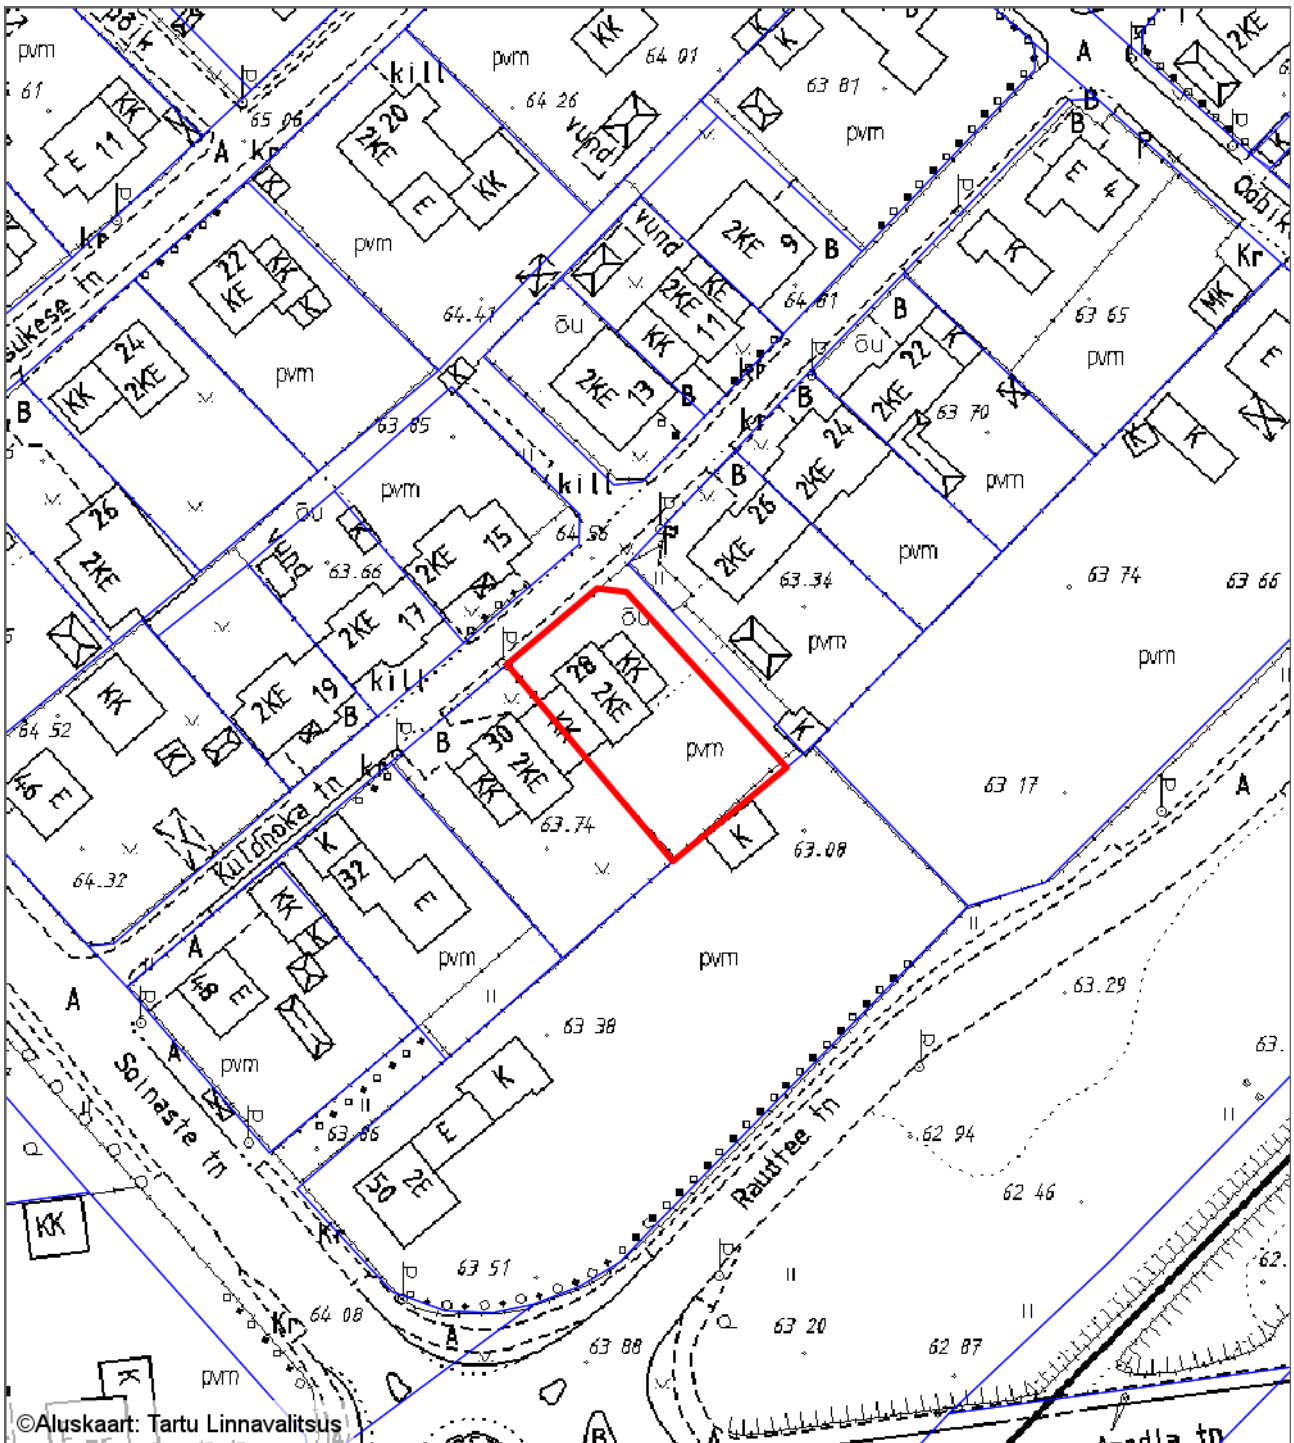

Asendiplaan
Kuldnoka tn 28
1 : 1000

— - krundi piir
637 m² - pindala

Koostas: **Jelena Lindmäe**
Kuupäev: **16.06.2016**